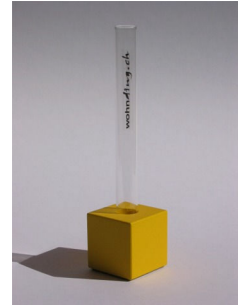

thomas wyss
möbel- und wohndesign

schulhausweg 9
3114 niederwichtach

tel. 079 700 06 81
fax 031 781 06 81

e-mail: wyssthoimas@wohnding.ch
homepage: www.wohnding.ch

wohnding.ch

blumenvase "le jeu"

würfel mit reagenzglas,
grösse 46 x 46 x 193 mm (länge/breite/höhe),
auflage in filz